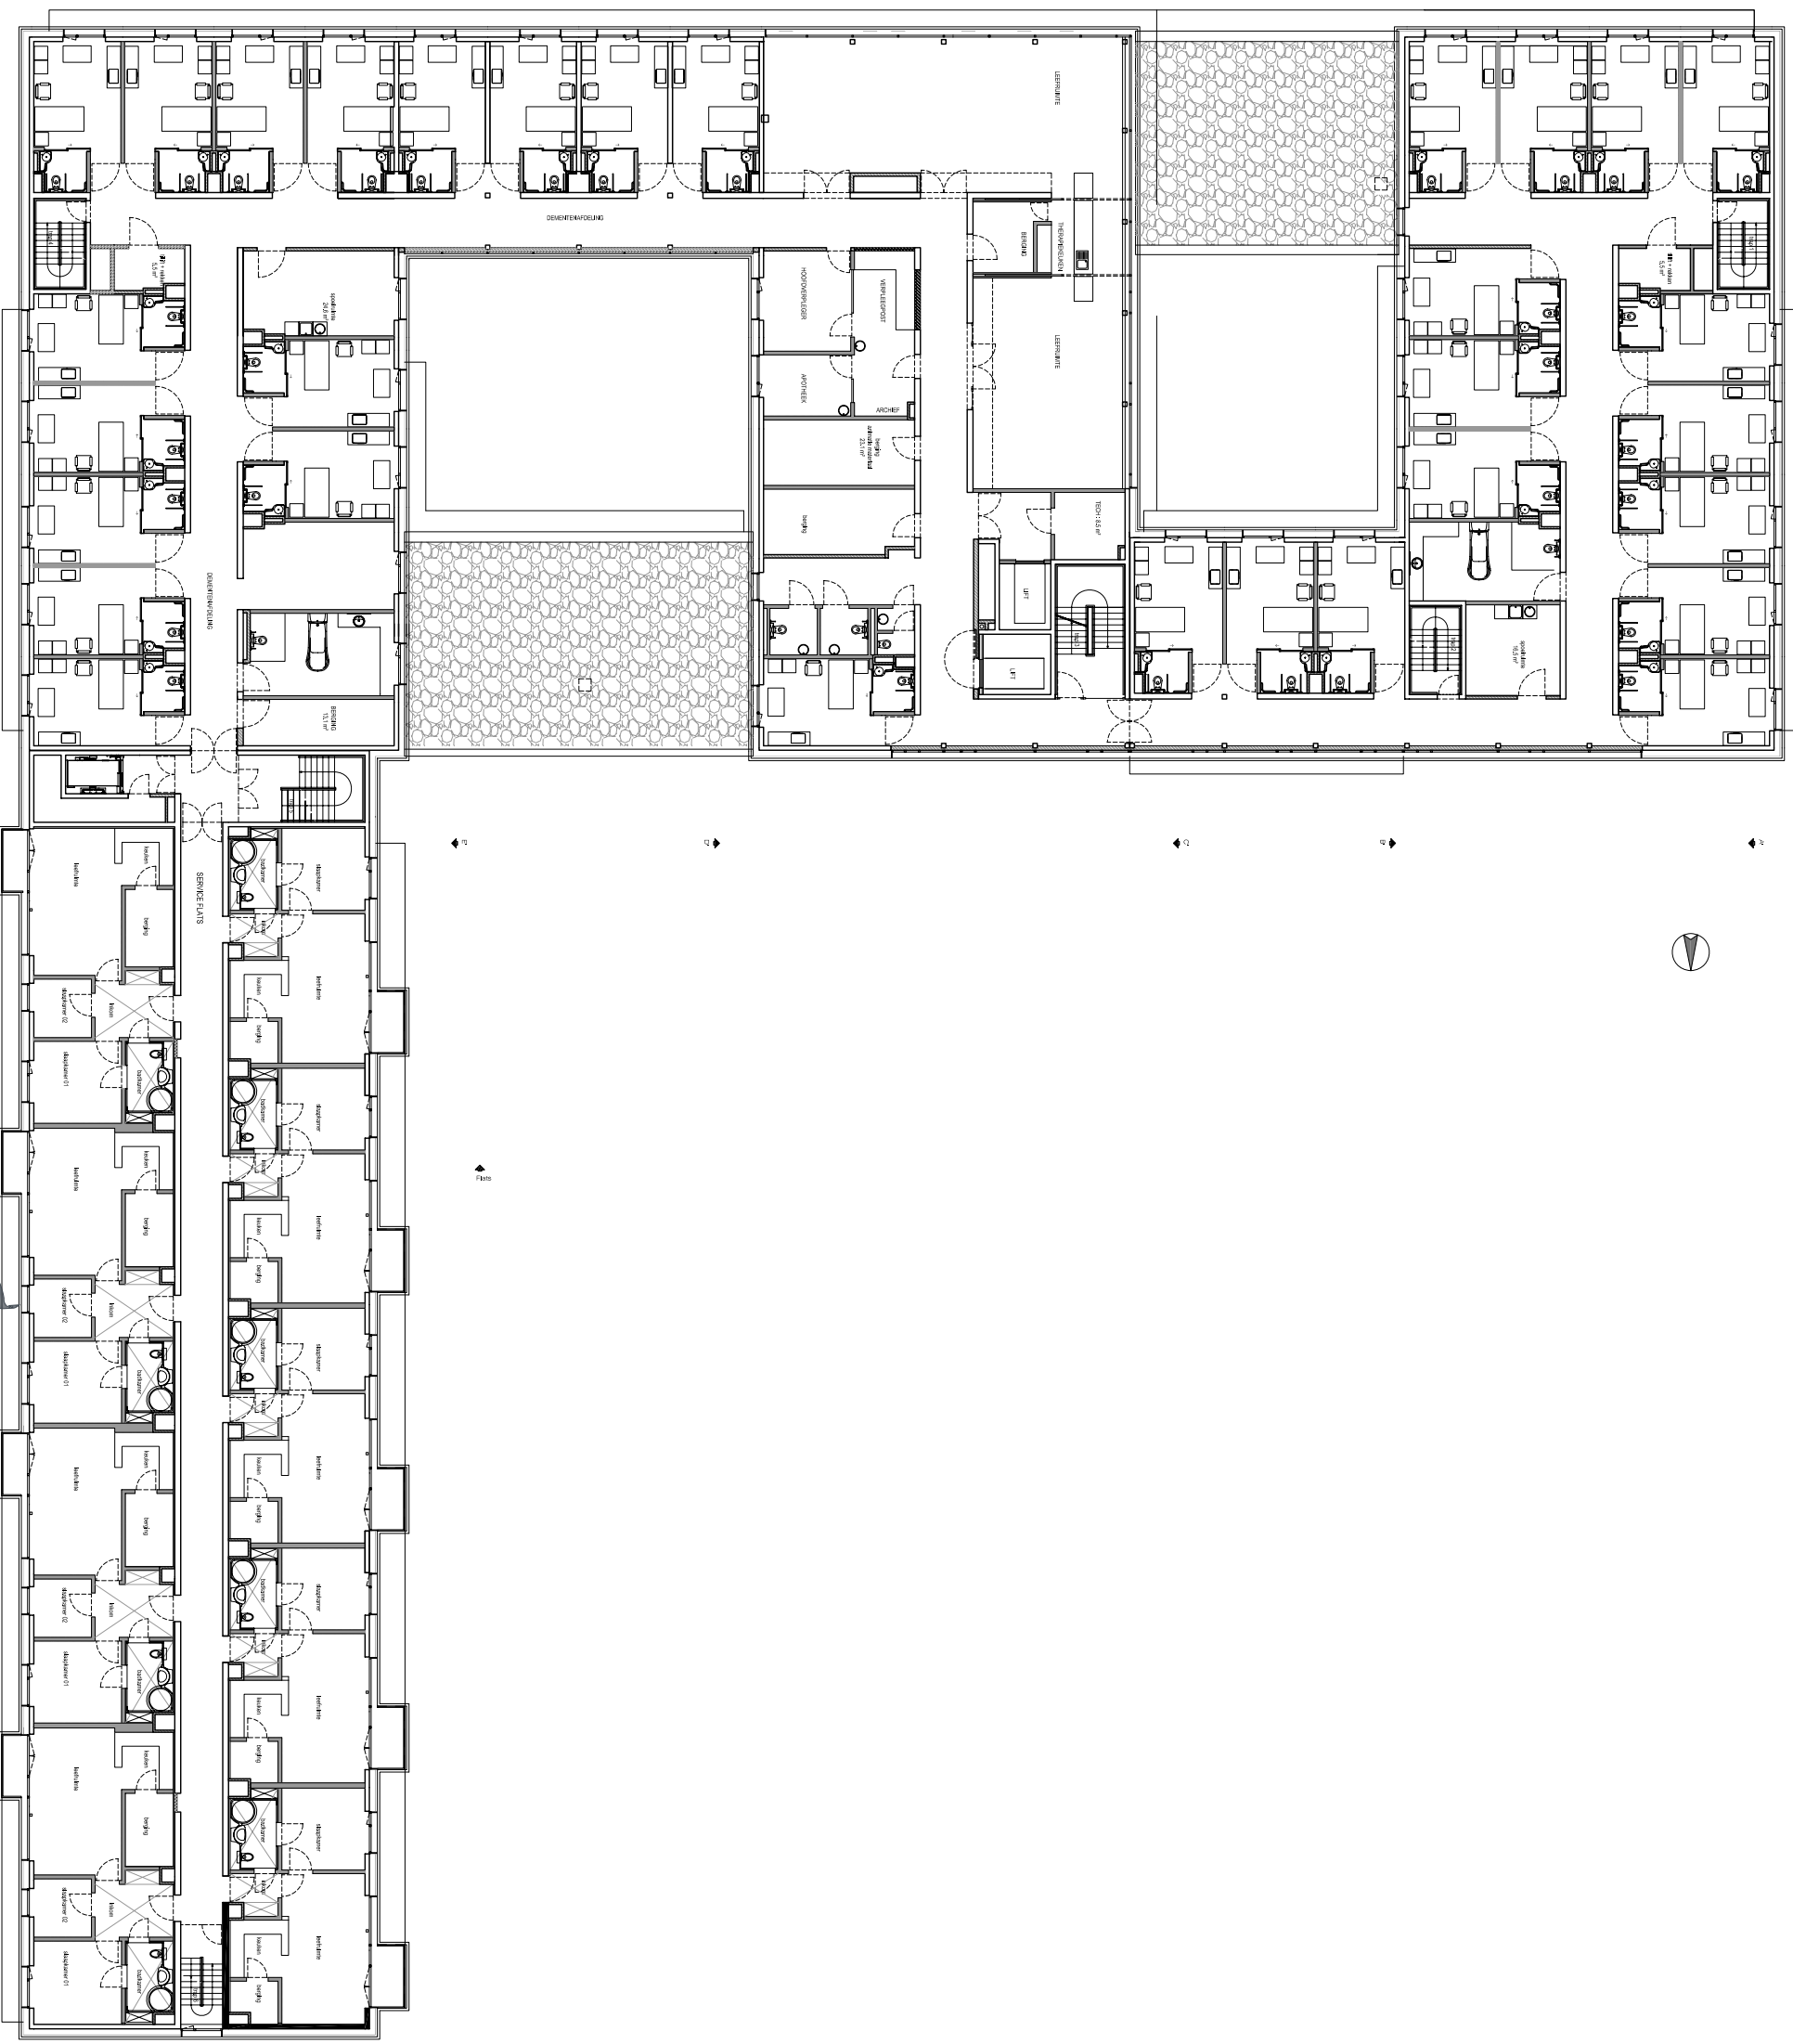

<b>PROJECT : ZORGCAMPUS 'DE VLEDBERG'</b>	
Plan	: Eerste verdieping
Ligging	: Ruddershove 1 - 8000 Brugge
Architect	: G. Debruyne
Datum	: 2008
Schaal	: 1/300
Plannr.	:

<b>PROJECT : ZORGCAMPUS 'DE VLEEDBERG'</b>	
Plan	: Tweede verdieping
Ligging	: Riddershove 1 - 8000 Brugge
Architect	: G. Debruyne
Datum	: 2008
Schaal	: 1/300
Plannr.	: